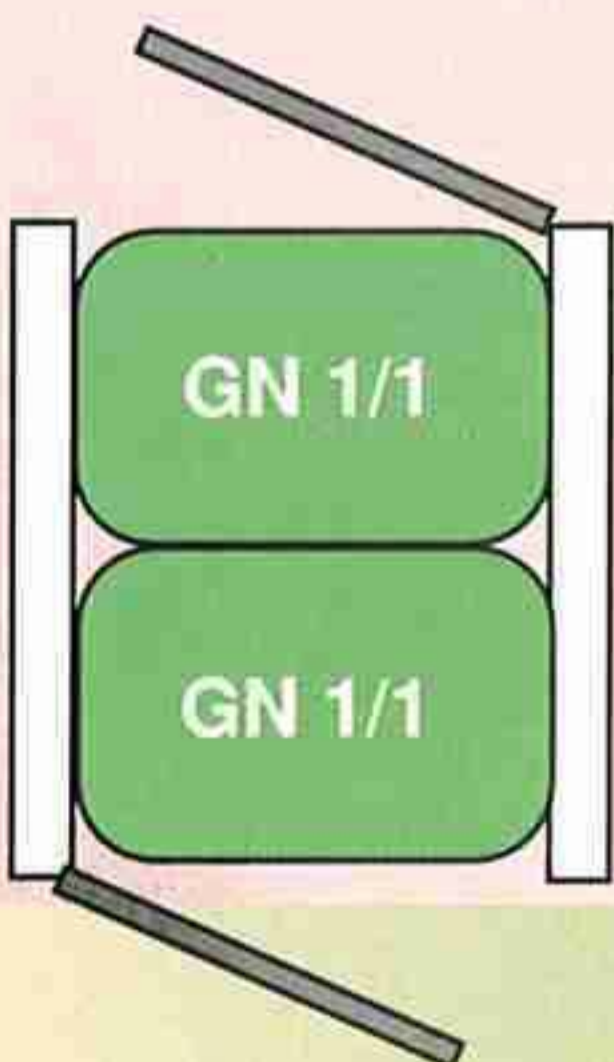

Navis

Chariot NAVIS 6/4 pour cagettes
 Chariot NAVIS 1/1 - 13 X 85 - 1porte
 Chariot Navis 1/1 - 16 x 85 - 1porte

NAVIS6/4 for baskets
 NAVIS 1/1 - 13 x 85 - 1 door
 NAVIS 1/1 - 16 x 85 - 1 door

Chariot NAVIS 2 x 1/1 - 16 x 85 - 2 portes
 Chariot NAVIS 2 x 1/1 - 10 x 100 - 2 portes

NAVIS 2 x 1/1 - 16 x 85 - 2 doors
 NAVIS 2 x 1/1 - 10 x 100 - 2 doors

Chariot NAVIS 2/1 - 13 x 85 - 1 porte
 NAVIS 2/1 - 13 x 85 - 1door

Chariot NAVIS 2 x 2/1 - 13 x 85 - 2 portes
 NAVIS 2 x 2/1 - 13 x 85 - 2 doors