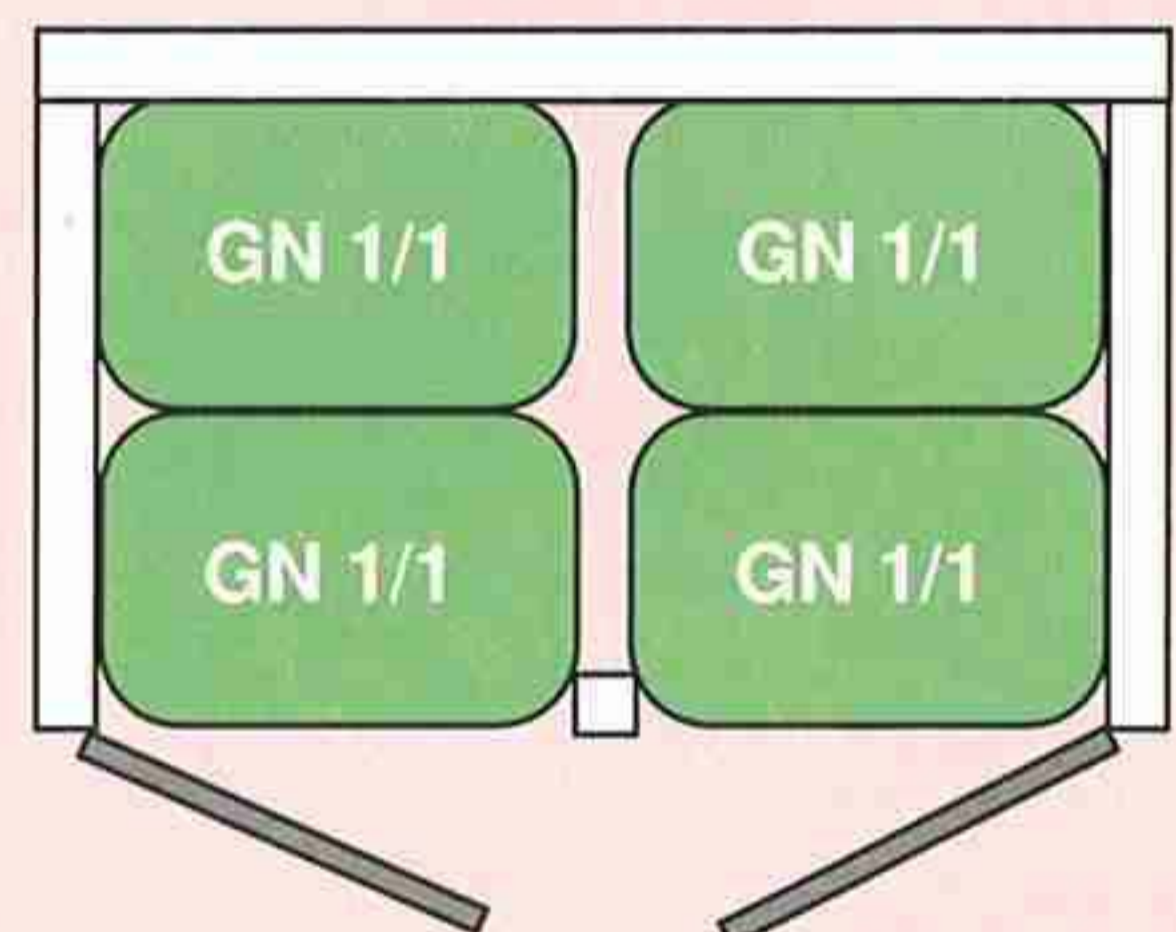

Navis

Chariot NAVIS 6/4 pour cagettes
 Chariot NAVIS 1/1 - 13 X 85 - 1porte
 Chariot Navis 1/1 - 16 x 85 - 1porte

NAVIS6/4 for baskets
 NAVIS 1/1 - 13 x 85 - 1 door
 NAVIS 1/1 - 16 x 85 - 1 door

Chariot NAVIS 2 x 1/1 - 16 x 85 - 2 portes
 Chariot NAVIS 2 x 1/1 - 10 x 100 - 2 portes

NAVIS 2 x 1/1 - 16 x 85 - 2 doors
 NAVIS 2 x 1/1 - 10 x 100 - 2 doors

Chariot NAVIS 2/1 - 13 x 85 - 1 porte
 NAVIS 2/1 - 13 x 85 - 1door

Chariot NAVIS 2 x 2/1 - 13 x 85 - 2 portes
 NAVIS 2 x 2/1 - 13 x 85 - 2 doors